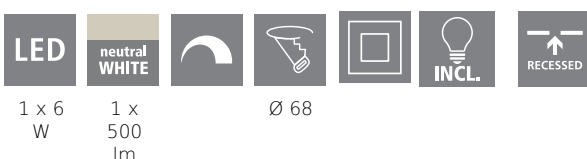

Informação Técnica

Tipo de proteção	IP20
Classe de proteção	2
Tensão de rede	220-240V,50/60Hz
Tensão de operação	220-240V,50/60Hz
Com regulação de intensidade	Sim
Watt 1	6

Iluminant 1

Número de soquetes de lâmpada / fonte de luz 1	1
Tipo Casquilho 1	LED
Tipo de lâmpada 1	LED
Lâmpadas incl. 1	Incluídas
Lúmen cada soquete de lâmpada / fonte de luz 1	500
Kelvin 1	4000
Cor da Luz 1	WHITE
Classe de energia	F
Com regulação de intensidade	Sim
Info changeability□light source/driver	LED a ser substituído por um especialista, sem transformador incluído

Reguladores de Luz Compatíveis

Nr.31: 5TC8211-0 - SIEMENS

Nr.35: 6523 U-102 - BUSCH-JAEGER

Nr.39: 7 520 62 - LEGRAND

Nr.55: DIMAX 542 plus S 5420130 - THEBEN

Nr.60: 6523 U-102-500 - ABB

Nr.63: 820320 LEDDIM 400 - SG

Nr.67: 820323 LEDDIM200

Nr.68: 506DA126, Lauritz Knudsen