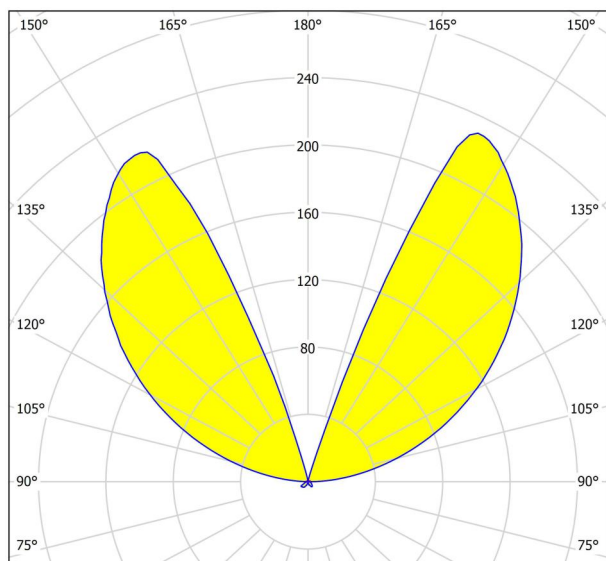

98269 DONINI 1

cd
— C0 - C180 — C90 - C270