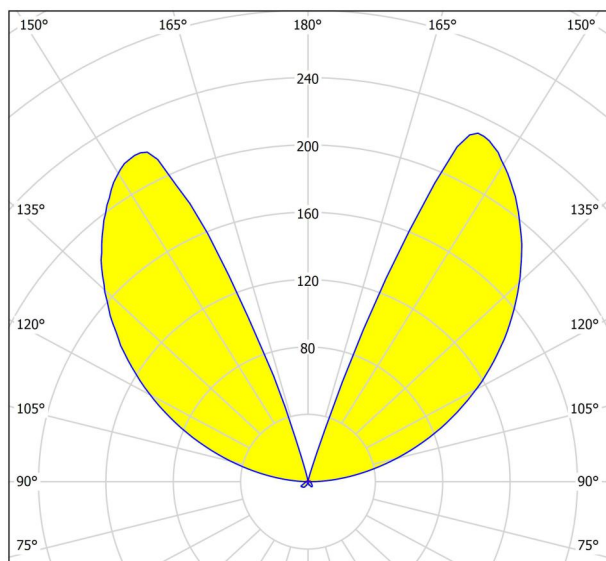

98266 DONINI 1

cd
— C0 - C180 — C90 - C270