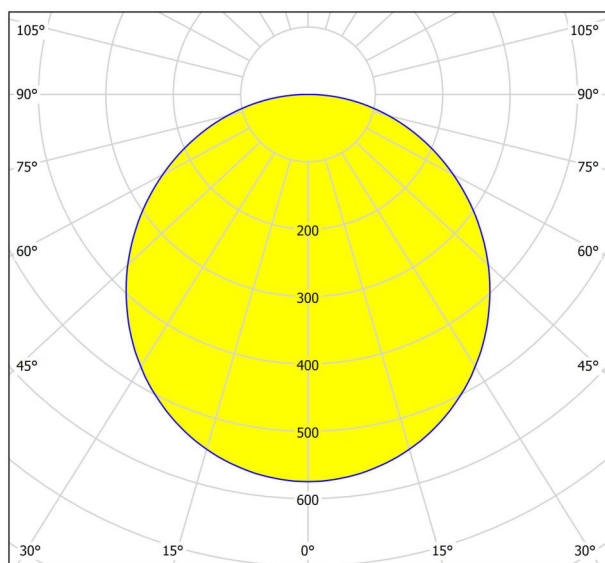

Informação Técnica

Tipo de proteção	IP20
Classe de proteção	2
Tensão de rede	220-240V,50/60Hz
Com regulação de intensidade	Não
Watt 1	22,3

Iluminant 1

Número de soquetes de lâmpada / fonte de luz 1	1
Tipo Casquilho 1	LED
Tipo de lâmpada 1	LED
Lâmpadas incl. 1	Incluídas
Lúmen cada soquete de lâmpada / fonte de luz 1	2500
Kelvin 1	3000
Cor da Luz 1	WARM WHITE
Classe de energia	F
Com regulação de intensidade	Não
Info changeability□light source/driver	LED e transformador a serem trocados por um especialista

1 x
22,3
W

cd
— C0 - C180 — C90 - C270

Sujeito a alterações técnicas

2/2

Contact | Support
eglo.com/en/eglo-worldwide