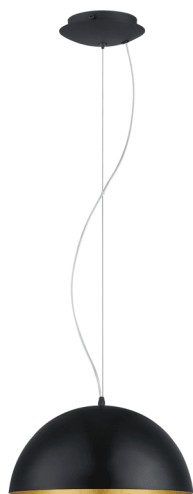

94935 GAETANO 1

Informação Geral

Número de material	94935
Tipo de luz	Suspensão
Segmento de produtos	iluminação do lar
Tema	outro/ não atribuível

Dimensões

Artigo Altura (em mm/in)	1500
Artigo Diâmetro (em mm/in)	380
Peso líquido (kg)	1,58

Material & Colour

Material da estrutura	aço
cor e acabamento da estrutura	preto, ouro

Functionality

Tipo de interruptor	sem interruptor
Bateria	Não

Informação Técnica

Tipo de proteção	IP20
Classe de proteção	1
Tensão de rede	220-240V,50/60Hz
Tensão de operação	220-240V,50/60Hz
Watt 1	60

Iluminant 1

Tipo de lâmpada 1	AGL
Lâmpadas incl. 1	Não incluídas
Tipo Casquilho 1	E27

E27