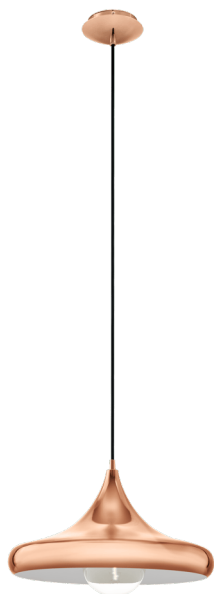

94742 CORETTO 2

Informação Geral

Número de material	94742
Tipo de luz	Suspensão
Segmento de produtos	iluminação do lar
Tema	vintage

Dimensões

Artigo Altura (em mm/in)	1100
Artigo Diâmetro (em mm/in)	400
Peso líquido (kg)	1,45

Material & Colour

Material da estrutura	aço
cor e acabamento da estrutura	cobre

Functionality

Tipo de interruptor	sem interruptor
Bateria	Não

Informação Técnica

Tipo de proteção	IP20
Classe de proteção	1
Tensão de rede	220-240V,50/60Hz
Tensão de operação	220-240V,50/60Hz
Watt 1	60

Iluminant 1

Tipo de lâmpada 1	AGL
Lâmpadas incl. 1	Não incluídas
Tipo Casquilho 1	E27

E27