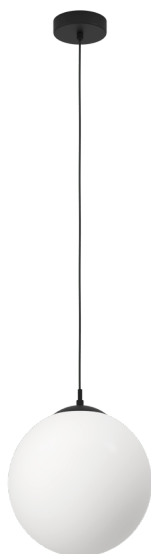

900511 RONDO 3

Informação Geral

Número de material	900511
Tipo de luz	Suspensão
Segmento de produtos	iluminação do lar
Tema	outro/ não atribuível

Dimensões

Artigo Altura (em mm/in)	1100
Artigo Diâmetro (em mm/in)	300
Peso líquido (kg)	1,46

Material & Colour

Material da estrutura	aço
cor e acabamento da estrutura	preto
Cor do cabo	preto
Vidro / acabamento	vidro opal-mate
cor do vidro /acabamento	branco

Functionality

Tipo de interruptor	sem interruptor
Bateria	Não