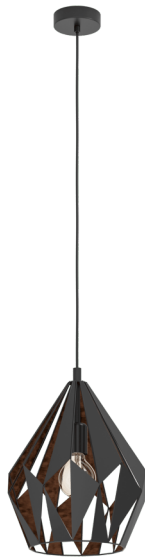

49254 CARLTON 1

Informação Geral

Número de material	49254
Tipo de luz	Suspensão
Segmento de produtos	iluminação do lar
Tema	vintage

Dimensões

Artigo Altura (em mm/in)	1100
Artigo Diâmetro (em mm/in)	310
Peso líquido (kg)	1,58

Material & Colour

Material da estrutura	aço
cor e acabamento da estrutura	preto, cobre
Cor do cabo	cabo têxtil preto

Functionality

Tipo de interruptor	sem interruptor
Bateria	Não

Informação Técnica

Tipo de proteção	IP20
Classe de proteção	2
Tensão de rede	220-240V,50/60Hz
Tensão de operação	220-240V,50/60Hz
Watt 1	60

Iluminant 1

Tipo de lâmpada 1	AGL
Lâmpadas incl. 1	Não incluídas
Tipo Casquilho 1	E27

E27