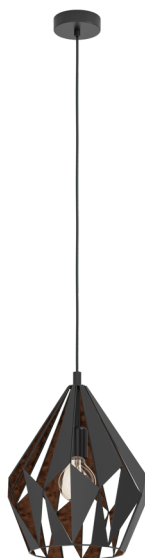

49254 CARLTON 1

Informação Geral

Número de material	49254
Tipo de luz	Suspensão
Segmento de produtos	iluminação do lar
Tema	vintage

Dimensões

Artigo Altura (em mm/in)	1100
Artigo Diâmetro (em mm/in)	310
Peso líquido (kg)	1,58

Material & Colour

Material da estrutura	aço
cor e acabamento da estrutura	preto, cobre
Cor do cabo	cabo têxtil preto

Functionality

Tipo de interruptor	sem interruptor
Bateria	Não

Informação Técnica

Tipo de proteção	IP20
Classe de proteção	2
Tensão de rede	220-240V,50/60Hz
Tensão de operação	220-240V,50/60Hz
Watt 1	60

Iluminant 1

Tipo de lâmpada 1	AGL
Lâmpadas incl. 1	Não incluídas
Tipo Casquilho 1	E27

E27