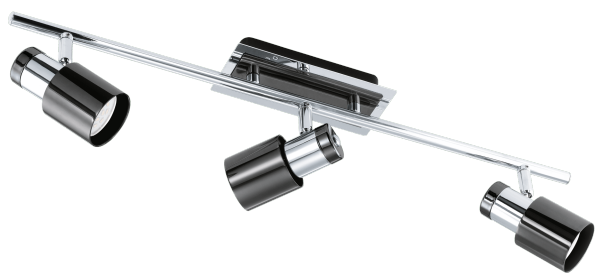

30834 DAVIDA 1

Informação Geral

Número de material	30834
Tipo de luz	foco
Segmento de produtos	iluminação do lar
Tema	outro/ não atribuível
Classe de energia	F

Dimensões

Artigo Largura (em mm/in)	70
Artigo Comprimento (em mm/in)	580
Peso líquido (kg)	1,09

Material & Colour

Material da estrutura	aço
cor e acabamento da estrutura	níquel-negro

Functionality

Tipo de interruptor	sem interruptor
Bateria	Não

Informação Técnica

Tipo de proteção	IP20
Classe de proteção	1
Tensão de rede	220-240V,50/60Hz
Tensão de operação	220-240V,50/60Hz
Watt 1	4,6

Iluminant 1

Número de soquetes de lâmpada / fonte de luz 1	3
Tipo Casquilho 1	GU10
Tipo de lâmpada 1	LED
Lâmpadas incl. 1	Incluídas
Lúmen cada soquete de lâmpada / fonte de luz 1	400
Kelvin 1	3000
Cor da Luz 1	WARM WHITE
Classe de energia	F
Info changeability□light source/driver	LED passível de substituição pelos clientes, sem transformador incluído
Forma iluminante 1	GU10