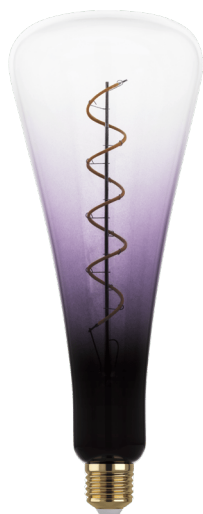

12276 LM_LED_E27 - V1

EGLO Leuchten GmbH, Heiligkreuz 22, 6136 Pill, AT

Informação Geral

Trade mark	EGLO
Número de material	12276
Tipo de luz	Lâmpada
EAN/UPC	9002759122768

Dimensões

Artigo Diâmetro (em mm/in)	110
Artigo Comprimento (em mm/in)	280

Informação acerca da Luz

Rated useful lumen	120
Color temperature (K)	1800
Índice de reprodução cromática (CRI)	80
Fonte de luz principal	1
Chromaticity coordinates x (1)	0,5425
Forma iluminante 1	T110

Informação Técnica

Potência equivalente (W)	12
número do item placa de LED 1	12276
Lighting Technology	LED
Lamp cap (Socket)	E27
Energy consumption (kWh/1000h)	4
Rated useful lumen	120
Color temperature (K)	1800
Nominal wattage (W)	4
Chromaticity coordinates x (1)	0,5425
Chromaticity coordinates y (1)	0,4123
Índice de reprodução cromática (CRI)	80
Tempo de vida da lâmpada @3000h	> = 90 %
Factor de conservação do fluxo luminoso @3000h % em número decimal	0,93