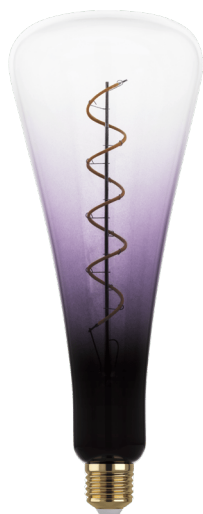

12276

LM_LED_E27 - V1

EGLO Leuchten GmbH, Heiligkreuz 22, 6136 Pill, AT

Informação Geral

Trade mark	EGLO
Número de material	12276
Tipo de luz	Lâmpada
EAN/UPC	9002759122768

Dimensões

Artigo Diâmetro (em mm/in)	110
Artigo Comprimento (em mm/in)	280

Informação acerca da Luz

Rated useful lumen	120
Color temperature (K)	1800
Índice de reprodução cromática (CRI)	80
Fonte de luz principal	1
Chromaticity coordinates x (1)	0,5425
Forma iluminante 1	T110

Informação Técnica

Potência equivalente (W)	12
número do item placa de LED 1	12276
Lighting Technology	LED
Lamp cap (Socket)	E27
Energy consumption (kWh/1000h)	4
Rated useful lumen	120
Color temperature (K)	1800
Nominal wattage (W)	4
Chromaticity coordinates x (1)	0,5425
Chromaticity coordinates y (1)	0,4123
Índice de reprodução cromática (CRI)	80
Tempo de vida da lâmpada @3000h	> = 90 %
Factor de conservação do fluxo luminoso @3000h % em número decimal	0,93