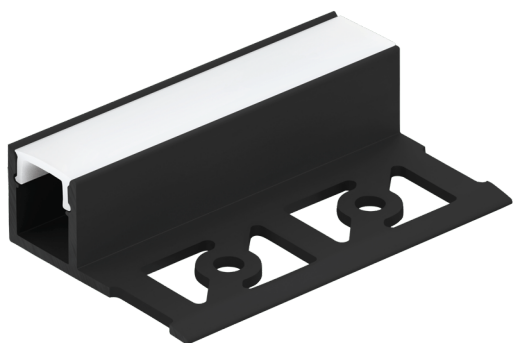

99502 RECESSED PROFILE 4

Podstawowe informacje

numer artykułu	99502
typ	akcesoria
segment produktu	Oświetlenie do wnętrza
temat	pozostałe / nieskategoryzowane

Wymiary

Wysokość artykułu (w mm/in)	13
Szerokość artykułu (w mm/in)	13
Długość artykułu (w mm/in)	1000
Masa netto (w kg)	0,21

Materiał i Kolor

Materiał obudowy	aluminium
Kolor obudowy	czarny
Klosz/Abażur materiałowy	plastik
Kolor klosza/abażura	biały

Funkcjonalność

Typ włącznika	bez przełącznika
Bateria	Nie

99502

RECESSED PROFILE 4