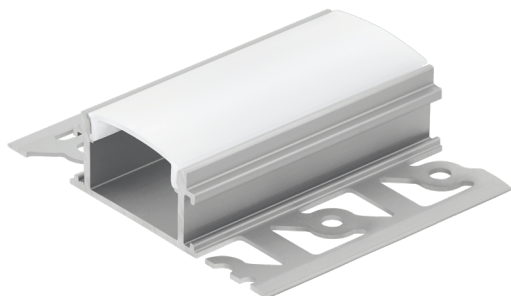

99496

RECESSED PROFILE 4

Podstawowe informacje

numer artykułu	99496
typ	akcesoria
segment produktu	Oświetlenie do wnętr
temat	pozostałe / nieskategoryzowane

Wymiary

Wysokość artykułu (w mm/in)	14
Szerokość artykułu (w mm/in)	62
Długość artykułu (w mm/in)	2000
Masa netto (w kg)	0,61

Materiał i Kolor

Materiał obudowy	aluminium
Kolor obudowy	aluminium
Klosz/Abażur materiałowy	plastik
Kolor klosza/abażura	biały

Funkcjonalność

Typ włącznika	bez przełącznika
Bateria	Nie

99496

RECESSED PROFILE 4