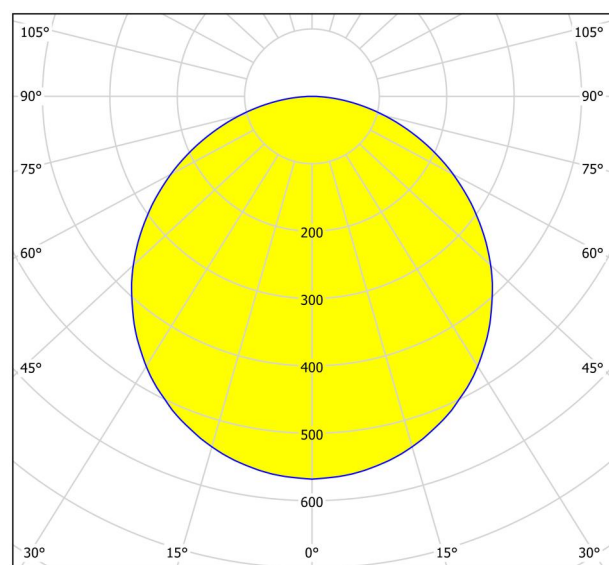

Informacje techniczne

Stopień ochrony	IP44
Klasa ochrony	2
Napięcie	220-240V,50/60Hz
Napięcie robocze	220-240V,50/60Hz
ściemniający	Nie
Wat 1	20,5

Źródło światła 1

Liczba gniazd lampy / Źródło światła 1	1
Rodzaj gniazda 1	LED
typ źródła światła 1	LED
Źródło światła w zestawie 1	W komplecie
Lumen każdy Gniazdo lampy / Źródło światła 1	2400
Kelvin 1	3000
barwa światła 1	WARM WHITE
Klasa efektywności energetycznej	F
ściemniający	Nie
Info changeability□light source/driver	LED + zasilacz nie podlega wymianie

1 x
20,5
W

IP44

cd
— C0 - C180 — C90 - C270