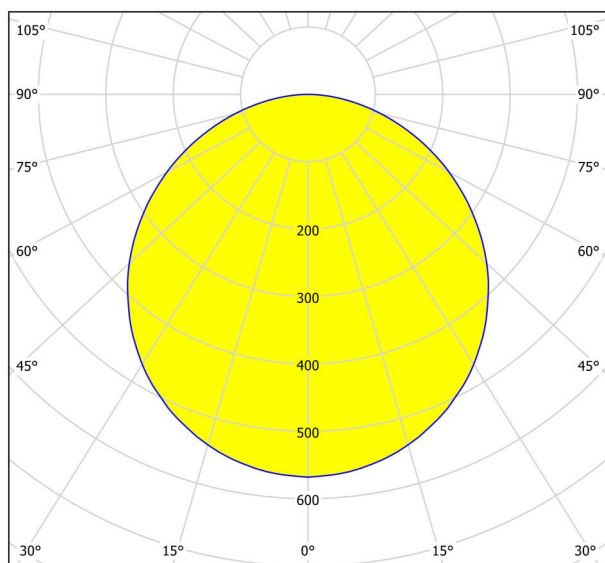

Informacje techniczne

Stopień ochrony	IP20
Klasa ochrony	2
Napięcie	220-240V,50/60Hz
Napięcie robocze	220-240V,50/60Hz
ściemniający	Tak
Wat 1	20,5

Źródło światła 1

Liczba gniazd lampy / Źródło światła 1 1

Rodzaj gniazda 1	LED
typ źródła światła 1	LED
Źródło światła w zestawie 1	W komplecie
Lumen każdy Gniazdo lampy / Źródło światła 1	2400

Kelvin 1	3000
barwa światła 1	WARM WHITE
Klasa efektywności energetycznej	F
ściemniający	Tak
Info changeability□light source/driver	LED + sterownik może być wymieniony przez specjalistę

1 x
20,5
W

cd
— C0 - C180 — C90 - C270