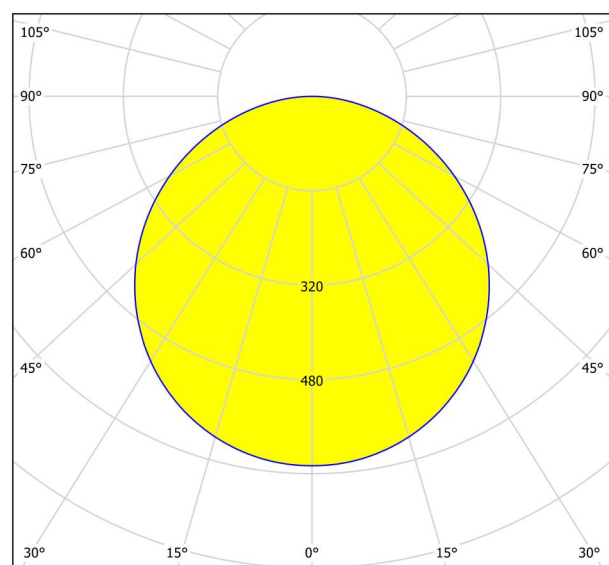

Informacje techniczne

Stopień ochrony	IP20
Klasa ochrony	2
Napięcie	220-240V,50/60Hz
Napięcie robocze	220-240V,50/60Hz
ściemniaalny	Nie
Wat 1	20,5

Źródło światła 1

Liczba gniazd lampy / Źródło światła 1	1
Rodzaj gniazda 1	LED
typ źródła światła 1	LED
Źródło światła w zestawie 1	W komplecie
Lumen każdy Gniazdo lampy / Źródło światła 1	2500
Kelvin 1	4000
barwa światła 1	WHITE
Klasa efektywności energetycznej	E
ściemniaalny	Nie
Info changeability□light source/driver	LED + sterownik może być wymieniony przez specjalistę

1 x
20,5
W

1 x
2500
lm

cd
— C0 - C180 — C90 - C270