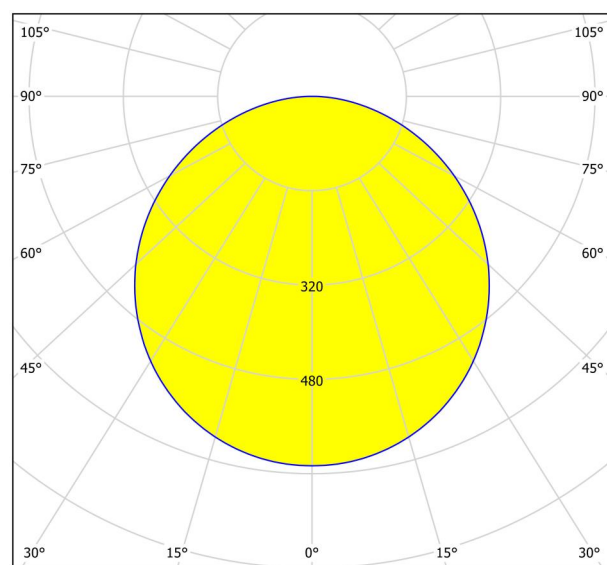

Informacje techniczne

Stopień ochrony	IP20
Klasa ochrony	2
Napięcie	220-240V,50/60Hz
Napięcie robocze	220-240V,50/60Hz
ściemniający	Nie
Watt 1	20,5

Źródło światła 1

Liczba gniazd lampy / Źródło światła 1	1
Rodzaj gniazda 1	LED
typ źródła światła 1	LED
Źródło światła w zestawie 1	W komplecie
Lumen każdy Gniazdo lampy / Źródło światła 1	2500
Kelvin 1	4000
barwa światła 1	WHITE
Klasa efektywności energetycznej	E
ściemniający	Nie
Info changeability□light source/driver	LED + sterownik może być wymieniony przez specjalistę

1 x
20,5
W

1 x
2500
lm

cd
— C0 - C180 — C90 - C270