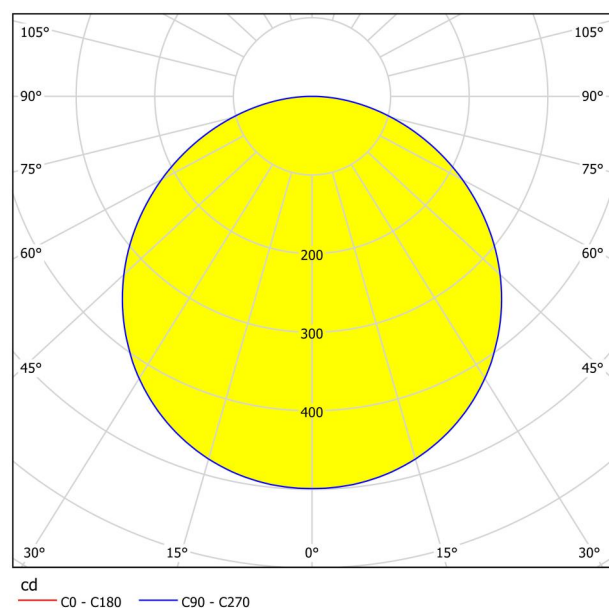

Informacje techniczne

Stopień ochrony	IP20
Klasa ochrony	2
Napięcie	220-240V,50/60Hz
Napięcie robocze	220-240V,50/60Hz
ściemniałny	Nie
Wat 1	17

Źródło światła 1

Liczba gniazd lampy / Źródło światła 1	1
Rodzaj gniazda 1	LED
typ źródła światła 1	LED
Źródło światła w zestawie 1	W komplecie
Lumen każdy Gniazdo lampy / Źródło światła 1	2100
Kelvin 1	4000
barwa światła 1	WHITE
Klasa efektywności energetycznej	E
ściemniałny	Nie
Info changeability□light source/driver	LED + sterownik może być wymieniony przez specjalistę

1 x 17
W