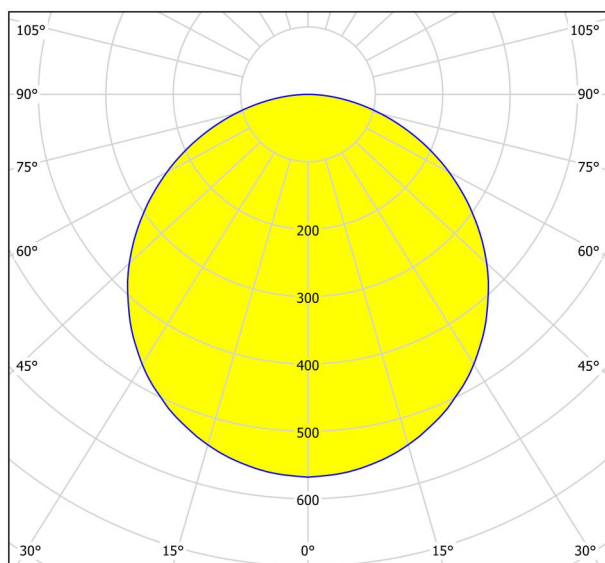

Informacje techniczne

Stopień ochrony	IP20
Klasa ochrony	2
Napięcie	220-240V,50/60Hz
Napięcie robocze	220-240V,50/60Hz
ściemniaalny	Nie
Wat 1	20,5

Źródło światła 1

Liczba gniazd lampy / Źródło światła 1	1
Rodzaj gniazda 1	LED
typ źródła światła 1	LED
Źródło światła w zestawie 1	W komplecie
Lumen każdy Gniazdo lampy / Źródło światła 1	2400
Kelvin 1	3000
barwa światła 1	WARM WHITE
Klasa efektywności energetycznej	F
ściemniaalny	Nie
Info changeability□light source/driver	LED + sterownik może być wymieniony przez specjalistę

1 x
20,5
W

cd
— C0 - C180 — C90 - C270