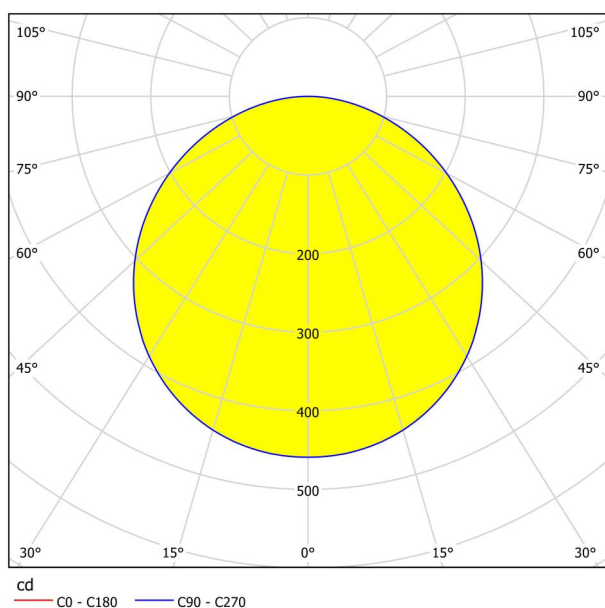

Informacje techniczne

Stopień ochrony	IP20
Klasa ochrony	2
Napięcie	220-240V,50/60Hz
Napięcie robocze	220-240V,50/60Hz
ściemniaalny	Nie
Wat 1	17

Źródło światła 1

Liczba gniazd lampy / Źródło światła 1	1
Rodzaj gniazda 1	LED
typ źródła światła 1	LED
Źródło światła w zestawie 1	W komplecie
Lumen każdy Gniazdo lampy / Źródło światła 1	2000
Kelvin 1	3000
barwa światła 1	WARM WHITE
Klasa efektywności energetycznej	F
ściemniaalny	Nie
Info changeability□light source/driver	LED + sterownik może być wymieniony przez specjalistę

1 x 17
W