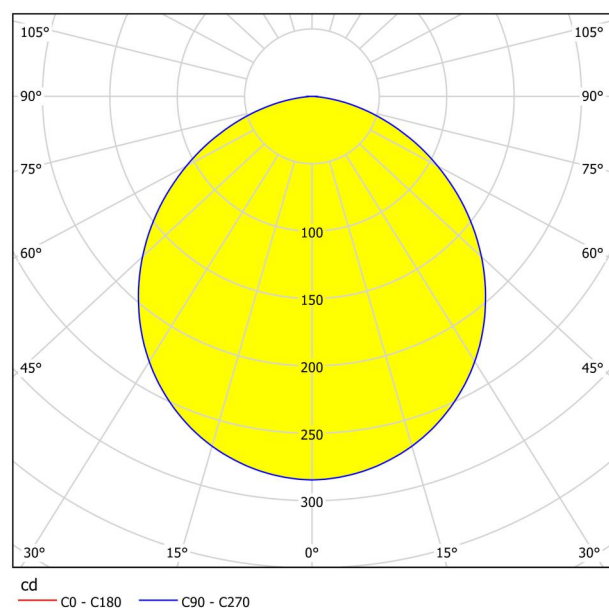

Informacje techniczne

Stopień ochrony	IP44
Klasa ochrony	2
Napięcie	220-240V,50/60Hz
Napięcie robocze	220-240V,50/60Hz
ściemniaalny	Nie
Wat 1	11

Źródło światła 1

Liczba gniazd lampy / Źródło światła 1	1
Rodzaj gniazda 1	LED
typ źródła światła 1	LED
Źródło światła w zestawie 1	W komplecie
Lumen każdy Gniazdo lampy / Źródło światła 1	1350
Kelvin 1	3000
barwa światła 1	WARM WHITE
Klasa efektywności energetycznej	E
ściemniaalny	Nie
Info changeability□light source/driver	LED + sterownik może być wymieniony przez specjalistę