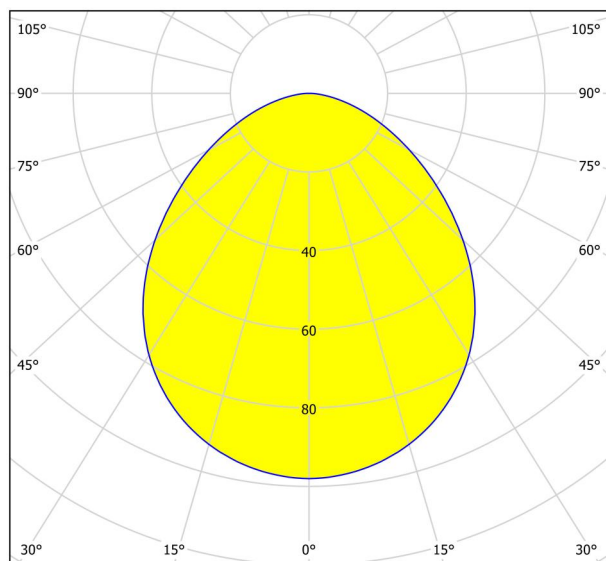

95821 PINEDA

cd
— C0 - C180 — C90 - C270