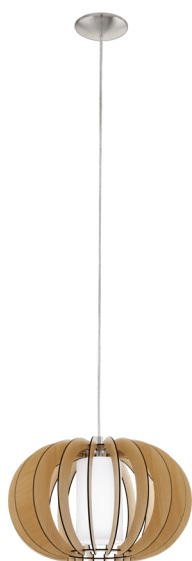

# 95598 STELLATO 1

## Podstawowe informacje

numer artykułu	95598
typ	oprawa wisząca
segment produktu	Oświetlenie do wnętrza
temat	Oświetlenie lamelowe

## Wymiary

Wysokość artykułu (w mm/in)	1300
Średnica artykułu (w mm/in)	400
Masa netto (w kg)	1,44

## Materiał i Kolor

Materiał obudowy	stal
Kolor obudowy	nikiel mat
Klosz/Abażur materiałowy	drewno, szkło
Kolor klosza/abazura	klon, biały