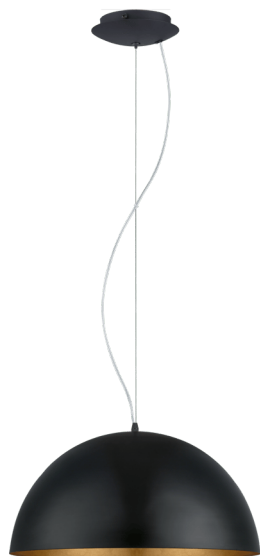

94936 GAETANO 1

Podstawowe informacje

numer artykułu	94936
typ	oprawa wisząca
segment produktu	Oświetlenie do wnętr
temat	pozostałe / nieskategoryzowane

Wymiary

Wysokość artykułu (w mm/in)	1500
Średnica artykułu (w mm/in)	530
Masa netto (w kg)	2,55

Materiał i Kolor

Materiał obudowy	stal
Kolor obudowy	czarny, złoty

Funkcjonalność

Typ włącznika	bez przełącznika
Bateria	Nie

Informacje techniczne

Stopień ochrony	IP20
Klasa ochrony	1
Napięcie	220-240V,50/60Hz
Napięcie robocze	220-240V,50/60Hz
Watt 1	60

Źródło światła 1

typ źródła światła 1	AGL
Źródło światła w zestawie 1	Brak w komplecie
Rodzaj gniazda 1	E27

E27