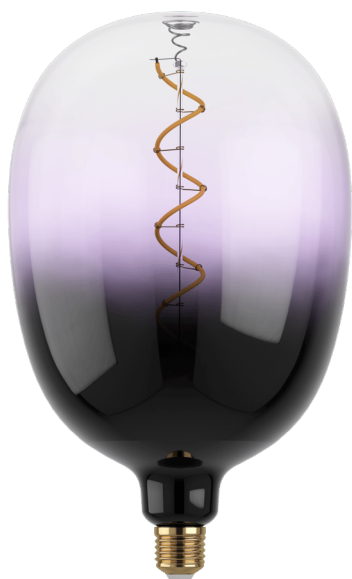

12554 LM_LED_E27 - V1

EGLO Leuchten GmbH, Heiligkreuz 22, 6136 Pill, AT

Podstawowe informacje

Trade mark	EGLO
numer artykułu	12554
typ	źródło światła / żarówka
kod EAN/UPC	9002759125547

Wymiary

Średnica artykułu (w mm/in)	180
Długość artykułu (w mm/in)	295

Informacje o oświetleniu

Rated useful lumen	85
Color temperature (K)	1800
Wskaźnik oddawania barw (CRI)	80
Wskaźnik oddawania barw R9	27
Źródło światła podłączone bezpośrednio do napięcia sieciowego	1
Chromaticity coordinates x (1)	0,557
Forma oświetlająca 1	T180

Informacje techniczne

Równoważna moc (W)	10
Nominalna trwałość użytkowa (w h)	25 000
Lighting Technology	LED
Lamp cap (Socket)	E27
Rated useful lumen	85
Color temperature (K)	1800
Nominal wattage (W)	4
Chromaticity coordinates x (1)	0,557
Chromaticity coordinates y (1)	0,4194
Wskaźnik oddawania barw (CRI)	80
Wskaźnik oddawania barw R9	27
Współczynnik żywotności lampy @ 3000h	> = 90 %
Współczynnik utrzymania strumienia świetlnego @ 3000h% w liczbie dziesiętnej	0,96
Efekt migotania / Pst LM	1
Efekt stroboskopowy / SVM	0,4