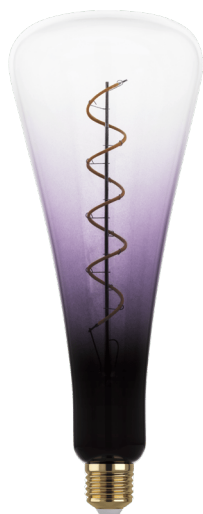

12276 LM_LED_E27 - V1

EGLO Leuchten GmbH, Heiligkreuz 22, 6136 Pill, AT

Podstawowe informacje

Trade mark	EGLO
numer artykułu	12276
typ	źródło światła / żarówka
kod EAN/UPC	9002759122768

Wymiary

Średnica artykułu (w mm/in)	110
Długość artykułu (w mm/in)	280

Informacje o oświetleniu

Rated useful lumen	120
Color temperature (K)	1800
Wskaźnik oddawania barw (CRI)	80
Źródło światła podłączone bezpośrednio do napięcia sieciowego	1
Chromaticity coordinates x (1)	0,5425
Forma oświetlająca 1	T110

Informacje techniczne

Równoważna moc (W)	12
numer artykułu płytka LED 1	12276
Lighting Technology	LED
Lamp cap (Socket)	E27
Energy consumption (kWh/1000h)	4
Rated useful lumen	120
Color temperature (K)	1800
Nominal wattage (W)	4
Chromaticity coordinates x (1)	0,5425
Chromaticity coordinates y (1)	0,4123
Wskaźnik oddawania barw (CRI)	80
Współczynnik żywotności lampy @ 3000h	> = 90 %
Współczynnik utrzymania strumienia świetlnego @ 3000h% w liczbie dziesiętnej	0,93