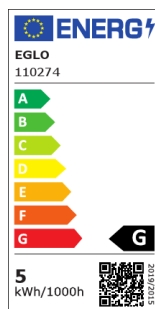

110274 LM_LED_E27 - V1

COMMISSION DELEGATED REGULATION (EU) 2019/2015
with regard to energy labelling of light sources

EGLO Leuchten GmbH, Heiligkreuz 22, 6136 Pill, AT

Podstawowe informacje

Trade mark	EGLO
numer artykułu	110274
typ	źródło światła / żarówka
barwa światła 1	RGB+WW
typ źródła światła 1	LED
Energy consumption (kWh/1000h)	5
kod EAN/UPC	9008606305926
Klasa efektywności energetycznej	G
Lighting Technology	LED
Rodzaj gniazda 1	E27

Wymiary

Średnica artykułu (w mm/in)	95
Długość artykułu (w mm/in)	151

Informacje o oświetleniu

Rated useful lumen	400
Kąt wiązki (°) podczas pomiaru	360
Color temperature (K)	3000
Wskaźnik oddawania barw (CRI)	80
Źródło światła podłączone bezpośrednio do napięcia sieciowego	1
Siecowe źródło światła	1
Źródło światła z regulacją koloru	1
Chromaticity coordinates x (1)	0,44
Forma oświetlająca 1	G95

Informacje techniczne

Równoważna moc (W)	38
Nominal wattage (W)	4,9
Standby power (P sb, W)	0,5
Współczynnik utrzymania strumienia świetlnego @ 3000h% w liczbie dziesiętnej	0,93
Współczynnik żywotności lampy @ 3000h	> = 90 %
Efekt migotania / Pst LM	0,1
Efekt stroboskopowy / SVM	0,1