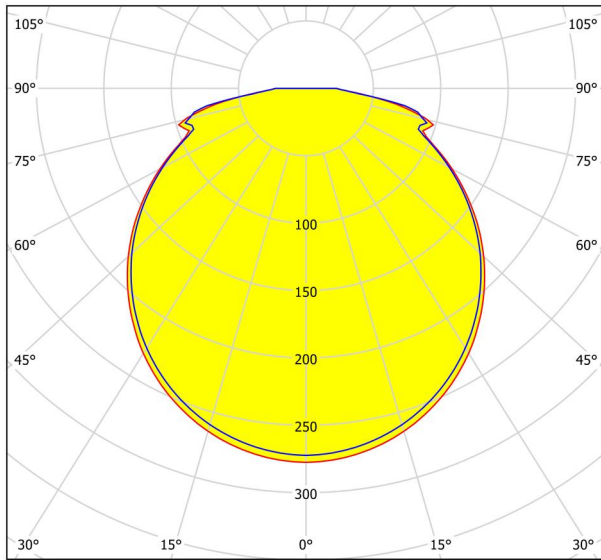

Dimmable

Info changeability□light source/driver

Šviesos šaltinis ir transformatorius negali būti pakeisti

1 x
12,5
W

99337 CRESPILLO

cd
— C0 - C180 — C90 - C270