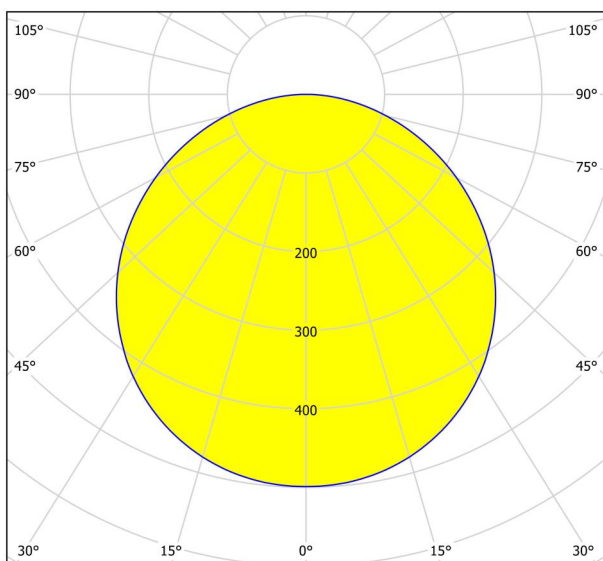

Technical Information

Apsaugos laipsnis	IP20
Apsaugos klasė	2
Pagrindinė įtampa	220-240V,50/60Hz
Veikimo įtampa	220-240V,50/60Hz
Dimmable	
Vat 1	17

Illuminant 1

Lempas lizdo / šviesos šaltinio skaičius 1 1

Lizdo tipas 1	LED
Šviestuvo tipas 1	LED
Lemputė yra komplekte 1	įskaitant
Energijos vartojimo efektyvumo klasė	

Dimmable

Info changeability □ light source/driver

Šviesos šaltinis +transformatorius gali būti pakeistas specialisto

17W 2100lm

cd
— C0 - C180 — C90 - C270