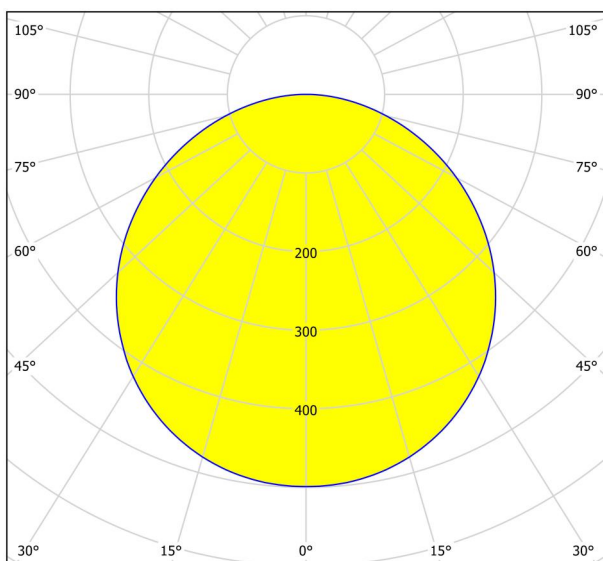

Technical Information

Apsaugos laipsnis	IP20
Apsaugos klasė	2
Pagrindinė įtampa	220-240V,50/60Hz
Veikimo įtampa	220-240V,50/60Hz
Dimmable	
Vat 1	17

Illuminant 1

Lempų lizdo / šviesos šaltinio skaičius 1 1

Lizdo tipas 1	LED
Šviestuvo tipas 1	LED
Lemputė yra komplekte 1	Įskaitant
Energijos vartojimo efektyvumo klasė	

Dimmable	
Info changeability □ light source/driver	Šviesos šaltinis + transformatorius gali būti pakeistas specialisto

1 x 17
W

cd
— C0 - C180 — C90 - C270