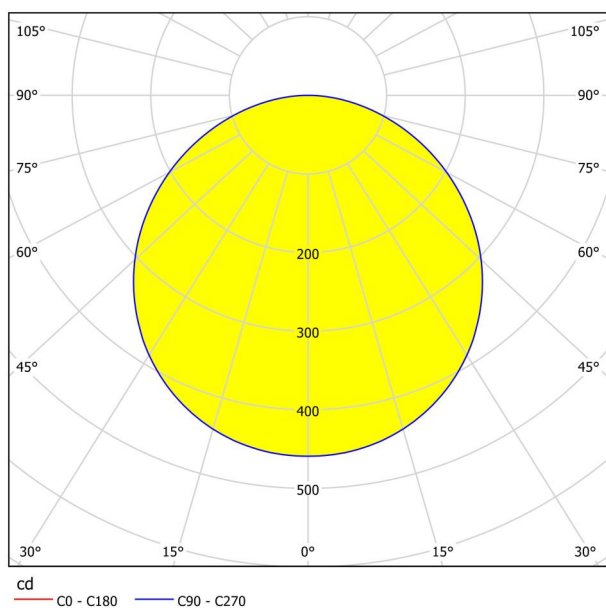

Kelvin 1	3000
šviesi spalva 1	WARM WHITE

Energijos vartojimo efektyvumo klasė

Dimmable

Info changeability □ light source/driver Šviesos šaltinis + transformatorius gali būti pakeistas specialisto

1 x 17
W