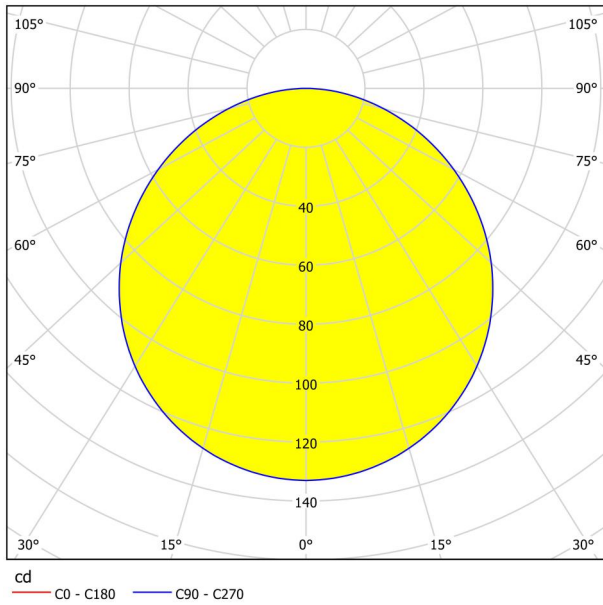

99162 FUEVA 5

THE FUNCTIONAL GUARANTEE ONLY APPLIES TO THE USE OF THE PRODUCTS IN THE PRIVATE SECTOR AND NOT TO PRODUCTS THAT ARE USED COMMERCIALY (E.G. IN RESTAURANTS, HOTELS, RESORTS), ON A COMMUNAL LEVEL OR IN GENERAL AREAS OF MULTI-PARTY HOUSES.