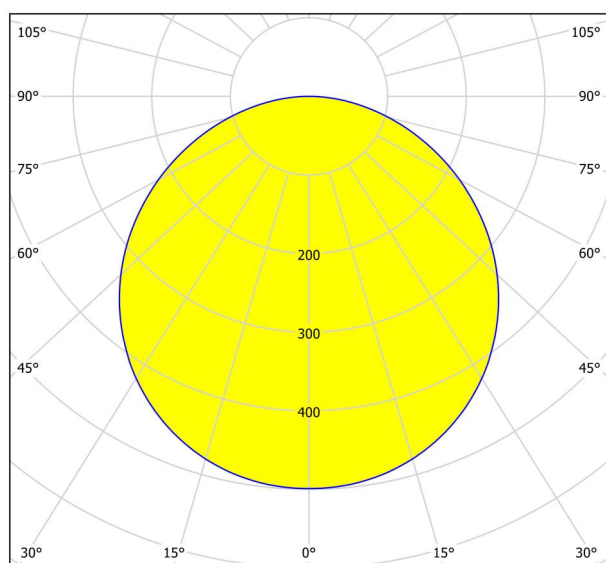

Technical Information

Apsaugos laipsnis	IP20
Apsaugos klasė	2
Pagrindinė įtampa	220-240V,50/60Hz
Veikimo įtampa	220-240V,50/60Hz
Dimmable	
Vat 1	17

Illuminant 1

Lempų lizdo / šviesos šaltinio skaičius 1	1
Lizdo tipas 1	LED
Šviestuvo tipas 1	LED
Lemputė yra komplekte 1	Įskaitant
Energijos vartojimo efektyvumo klasė	
Dimmable	
Info changeability □ light source/driver	Šviesos šaltinis + transformatorius gali būti pakeistas specialisto

1 x 17
W

Ø 205

cd
— C0 - C180 — C90 - C270