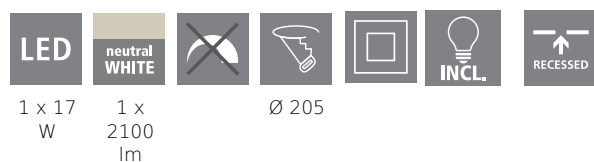

Technical Information

Apsaugos laipsnis	IP20
Apsaugos klasė	2
Pagrindinė įtampa	220-240V,50/60Hz
Veikimo įtampa	220-240V,50/60Hz
Dimmable	
Vat 1	17

Illuminant 1

Lempos lizdo / šviesos šaltinio skaičius 1	1
Lizdo tipas 1	LED
Šviestuvo tipas 1	LED
Lemputė yra komplekte 1	įskaitant
Kiekviena lempos lizdas / šviesos šaltinis 1	2100
Kelvin 1	4000
Šviesi spalva 1	WHITE
Energijos vartojimo efektyvumo klasė	

Dimmable

Info changeability□light source/driver

Šviesos šaltinis +transformatorius gali būti pakeistas specialisto