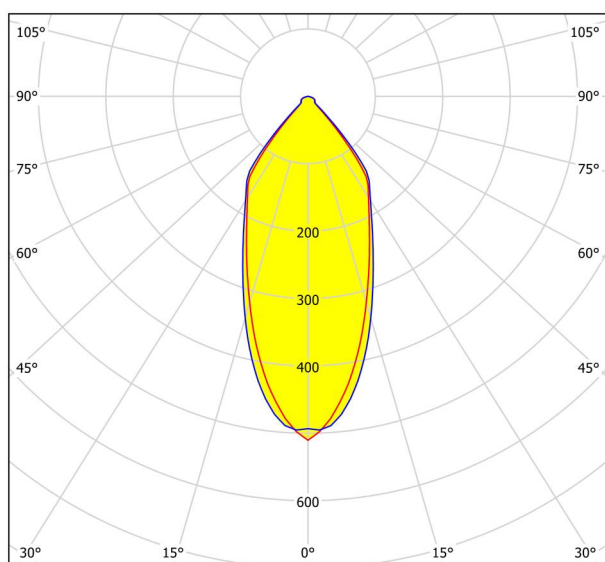

Compatible Dimmers

NR.06: 5TC8 256 - SIEMENS	1
NR.07: 2262 00 - GIRA	1
NR.08: 2873 - BERKER	1
NR.11: 5TC8 284 - SIEMENS	1
NR.12: 2247 U - BUSCH-JAEGER	1
NR.19: 7759 03 ADW-ETL4 - LEGRAND	1
Nr.20: 6523 U - BUSCH-JAEGER	1
Nr.21: 32E450UDM - CLIPSAL	1
Nr.22: Cat 400T - LEGRAND	1
Nr.24: 6524 U - BUSCH-JAEGER	1
Nr.25: 225 NV DE - JUNG	1
Nr.28: 8542 12 00 - BERKER	1
Nr.29: 5TC8 263 - SIEMENS	1
Nr.31: 5TC8211-0 - SIEMENS	1
Nr.32: System 2000 2385 00 - GIRA	1
Nr.33: ETD U2 - SCHALK	1
Nr.34: EUD61NPN-UC - ELTAKO	1

cd
— C0 - C180   — C90 - C270