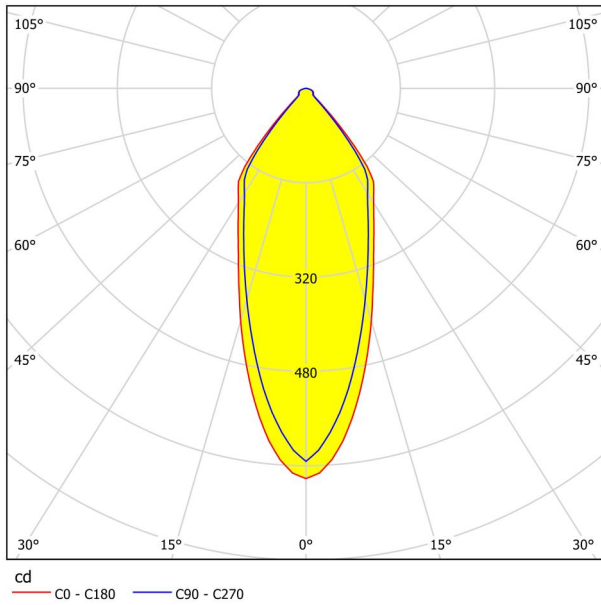

98308 SALICETO

THE FUNCTIONAL GUARANTEE ONLY APPLIES TO THE USE OF THE PRODUCTS IN THE PRIVATE SECTOR AND NOT TO PRODUCTS THAT ARE USED COMMERCIALY (E.G. IN RESTAURANTS, HOTELS, RESORTS), ON A COMMUNAL LEVEL OR IN GENERAL AREAS OF MULTI-PARTY HOUSES.