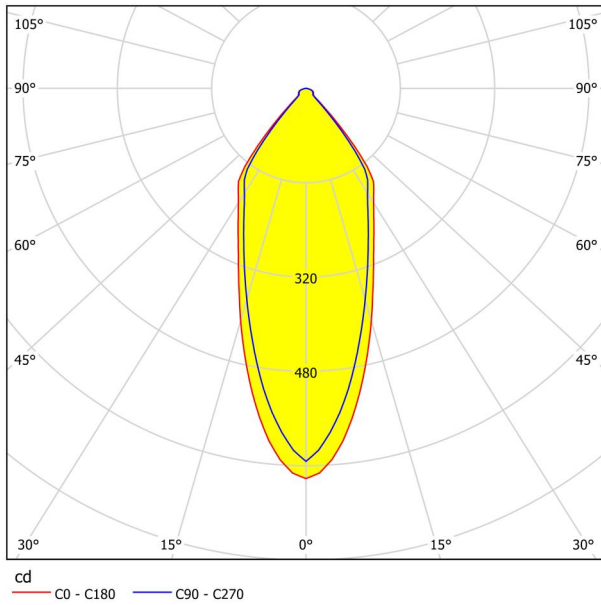

98305 SALICETO

THE FUNCTIONAL GUARANTEE ONLY APPLIES TO THE USE OF THE PRODUCTS IN THE PRIVATE SECTOR AND NOT TO PRODUCTS THAT ARE USED COMMERCIALY (E.G. IN RESTAURANTS, HOTELS, RESORTS), ON A COMMUNAL LEVEL OR IN GENERAL AREAS OF MULTI-PARTY HOUSES.