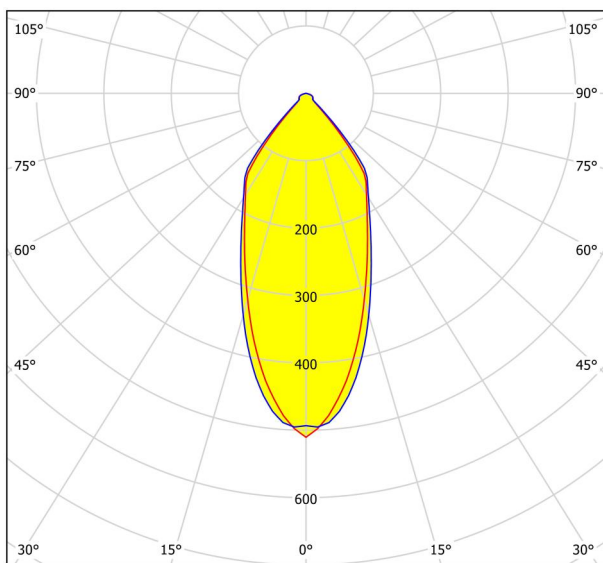

Compatible Dimmers

Nr.31: 5TC8211-0 - SIEMENS

Nr.35: 6523 U-102 - BUSCH-JAEGER

Nr.39: 7 520 62 - LEGRAND

Nr.55: DIMAX 542 plus S 5420130 - THEBEN

Nr.60: 6523 U-102-500 - ABB

Nr.63: 820320 LEDDIM 400 - SG

Nr.67: 820323 LEDDIM200

Nr.68: 506DA126, Lauritz Knudsen

1 x 6
W

Ø 68

cd
— C0 - C180 — C90 - C270

THE FUNCTIONAL GUARANTEE ONLY APPLIES TO THE USE OF THE PRODUCTS IN THE PRIVATE SECTOR AND NOT TO PRODUCTS THAT ARE USED COMMERCIALY (E.G. IN RESTAURANTS, HOTELS, RESORTS), ON A COMMUNAL LEVEL OR IN GENERAL AREAS OF MULTI-PARTY HOUSES.