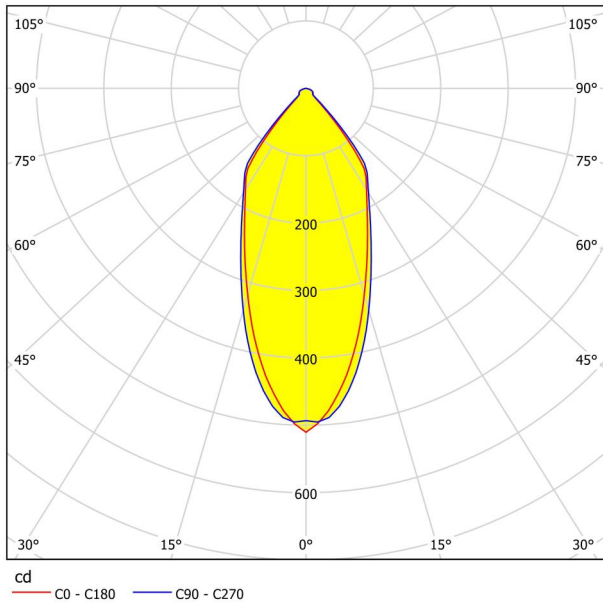

THE FUNCTIONAL GUARANTEE ONLY APPLIES TO THE USE OF THE PRODUCTS IN THE PRIVATE SECTOR AND NOT TO PRODUCTS THAT ARE USED COMMERCIALY (E.G. IN RESTAURANTS, HOTELS, RESORTS), ON A COMMUNAL LEVEL OR IN GENERAL AREAS OF MULTI-PARTY HOUSES.