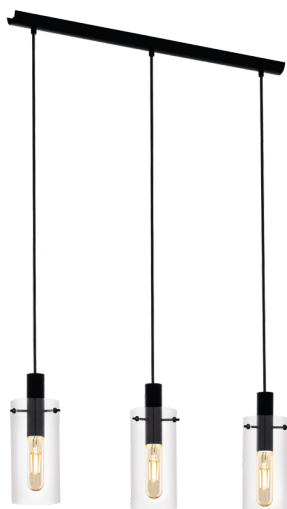

### General Information

Gaminio kodas	97367
Type	kabanti šviesa
Produktų segmentas	Vidaus
tema	sonstige / nicht zuordenbar

### Material & Colour

Korpuso medžiaga	plienas
Korpuso spalva	juodas
Stiklo / gaubto medžiaga	stiklas
Stiklo / gaubto spalva	skaidrus