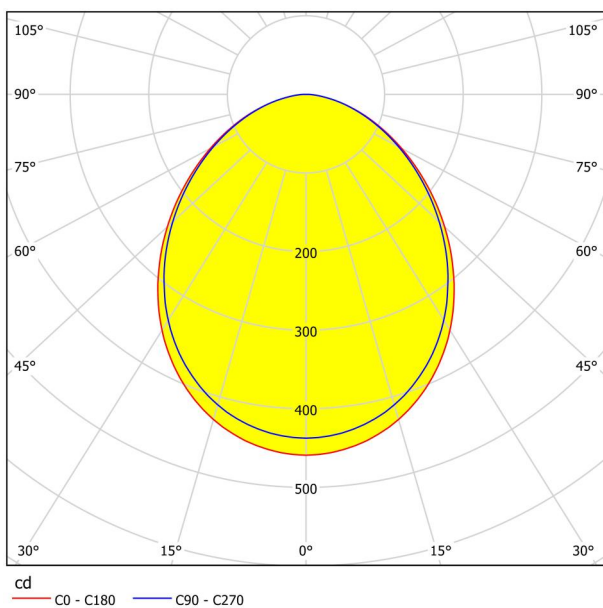

Technical Information

Apsaugos laipsnis	IP20, IP44
Apsaugos klasė	2
Pagrindinė įtampa	220-230V,50/60Hz
Veikimo įtampa	220-230V,50/60Hz
Dimmable	
Vat 1	12

Illuminant 1

Lempų lizdo / šviesos šaltinio skaičius 1 1

Lizdo tipas 1	LED
Šviestuvo tipas 1	LED
Lemputė yra komplekte 1	Įskaitant
Kiekviena lempų lizdas / šviesos šaltinis 1	1000
Kelvin 1	3000
Šviesi spalva 1	WARM WHITE
Dimmable	

Technical changes reserved

2/2

Contact | Support
eglo.com/en/eglo-worldwide