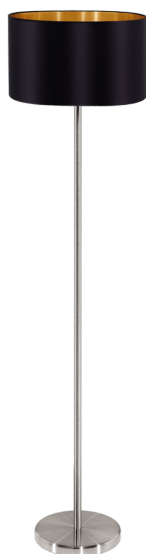

95169  
MASERLO

EGLO

## General Information

Gaminio kodas	95169
Type	grindų šviesa
Produktų segmentas	Vidaus
tema	audinio koncepcija

## Dimensions

Gaminio aukštis (mm/in)	1510
Gaminio skersmuo (mm/in)	380
Grynasis svoris (kg)	3,97
Pagrindo skersmuo (mm/in)	250

## Material & Colour

Korpuso medžiaga	plienas
Korpuso spalva	satininis nikelis
Cable Colour	permatomas
Stiklo / gaubto medžiaga	medžiaga
Stiklo / gaubto spalva	juodas, auksinis