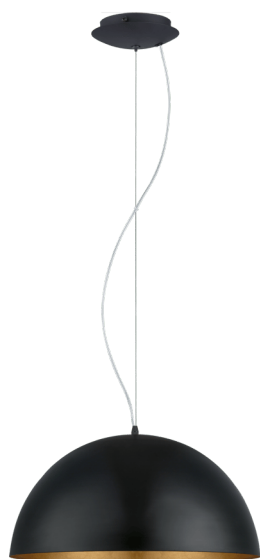

# 94936 GAETANO 1

## General Information

Gaminio kodas	94936
Type	kabanti šviesa
Produktų segmentas	Vidaus
tema	sonstige / nicht zuordenbar

## Dimensions

Gaminio aukštis (mm/in)	1500
Gaminio skersmuo (mm/in)	530
Grynasis svoris (kg)	2,55

## Material & Colour

Korpuso medžiaga	plienas
Korpuso spalva	juodas, auksinis