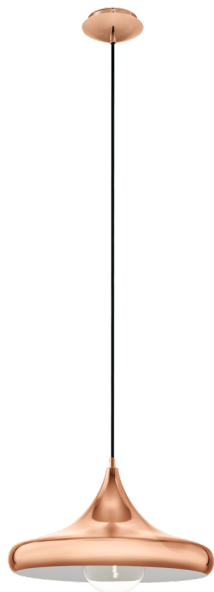

94742 CORETTO 2

General Information

Gaminio kodas	94742
Type	kabanti šviesa
Produktų segmentas	Vidaus
tema	Vintažas

Dimensions

Gaminio aukštis (mm/in)	1100
Gaminio skersmuo (mm/in)	400
Grynasis svoris (kg)	1,45

Material & Colour

Korpuso medžiaga	plienas
Korpuso spalva	varis

Functionality

Jungiklio tipas	nėra perjungimo
Maitinimo elementas	Ne

Technical Information

Apsaugos laipsnis	IP20
Apsaugos klasė	1
Pagrindinė įtampa	220-240V,50/60Hz
Veikimo įtampa	220-240V,50/60Hz
Vat 1	60