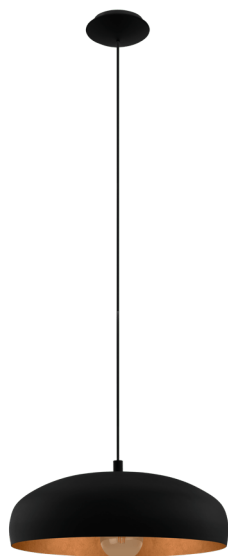

# 94605 MOGANO 1

## General Information

Gaminio kodas	94605
Type	kabanti šviesa
Produktų segmentas	Vidaus
tema	sonstige / nicht zuordenbar

## Dimensions

Gaminio aukštis (mm/in)	1100
Gaminio skersmuo (mm/in)	400
Grynasis svoris (kg)	1,59

## Material & Colour

Korpuso medžiaga	plienas
Korpuso spalva	juodas, varinis