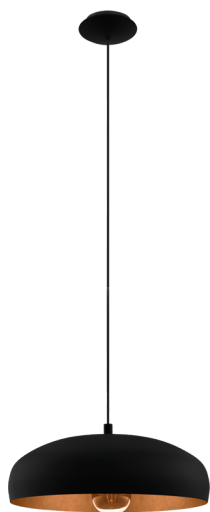

94605 MOGANO 1

General Information

Gaminio kodas	94605
Type	kabanti šviesa
Produktų segmentas	Vidaus
tema	sonstige / nicht zuordenbar

Dimensions

Gaminio aukštis (mm/in)	1100
Gaminio skersmuo (mm/in)	400
Grynasis svoris (kg)	1,59

Material & Colour

Korpuso medžiaga	plienas
Korpuso spalva	juodas, varinis

Functionality

Jungiklio tipas	nėra perjungimo
Maitinimo elementas	Ne

Technical Information

Apsaugos laipsnis	IP20
Apsaugos klasė	2
Pagrindinė įtampa	220-240V,50/60Hz
Veikimo įtampa	220-240V,50/60Hz
Didžiausias galingumas (1)	1X60W