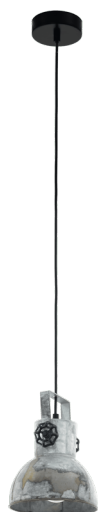

49619 BARNSTAPLE

General Information

Gaminio kodas	49619
Type	kabanti šviesa
Produktų segmentas	Vidaus
tema	Vintažas

Dimensions

Gaminio aukštis (mm/in)	1100
Gaminio skersmuo (mm/in)	175
Grynasis svoris (kg)	0,6

Material & Colour

Korpuso medžiaga	plienas
Korpuso spalva	juodas
Stiklo / gaubto medžiaga	plienas
Stiklo / gaubto spalva	naudotos išvaizdos cinkuotas

Functionality

Jungiklio tipas	nėra perjungimo
Maitinimo elementas	Ne