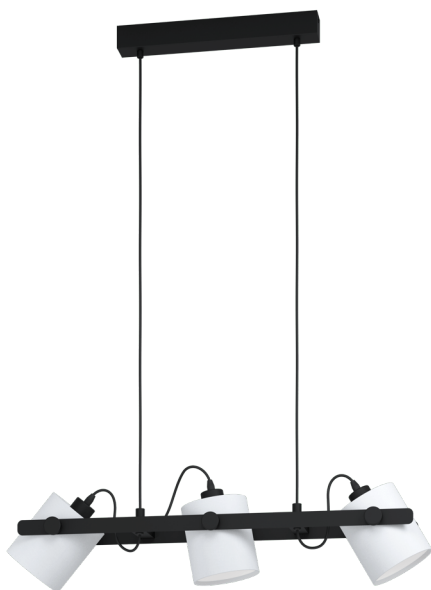

# 43426 HORNWOOD 1

## General Information

Gaminio kodas	43426
Type	kabanti šviesa
Produktų segmentas	Vidaus
tema	Vintažas

## Dimensions

Gaminio aukštis (mm/in)	1100
Gaminio plotis (mm/in)	195
Gaminio ilgis (mm/in)	780
Grynasis svoris (kg)	2,24

## Material & Colour

Korpuso medžiaga	plienas, medis
Korpuso spalva	juodas
Cable Colour	juodas
Stiklo / gaubto medžiaga	medžiaga
Stiklo / gaubto spalva	baltas