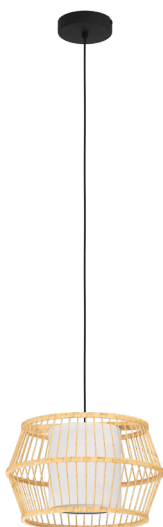

# 390233 MONTERROSO

## General Information

Gaminio kodas	390233
Type	kabanti šviesa
Produktų segmentas	Vidaus
tema	Krištolas ir Dizainas

## Dimensions

Gaminio aukštis (mm/in)	1500
Gaminio skersmuo (mm/in)	345
Grynasis svoris (kg)	0,79

## Material & Colour

Korpuso medžiaga	plienas
Korpuso spalva	juodas
Cable Colour	tekstilė - lynas juodas
Stiklo / gaubto medžiaga	medis, medžiaga
Stiklo / gaubto spalva	natūralus, baltas