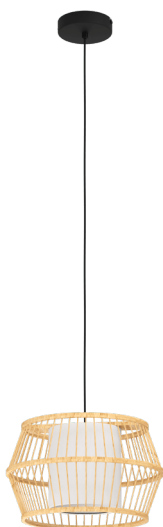

390233 MONTERROSO

General Information

Gaminio kodas	390233
Type	kabanti šviesa
Produktų segmentas	Vidaus
tema	Krištolas ir Dizainas

Dimensions

Gaminio aukštis (mm/in)	1500
Gaminio skersmuo (mm/in)	345
Grynasis svoris (kg)	0,79

Material & Colour

Korpuso medžiaga	plienas
Korpuso spalva	juodas
Cable Colour	tekstilė - lynas juodas
Stiklo / gaubto medžiaga	medis, medžiaga
Stiklo / gaubto spalva	natūralus, baltas

Functionality

Jungiklio tipas	nėra perjungimo
Maitinimo elementas	Ne