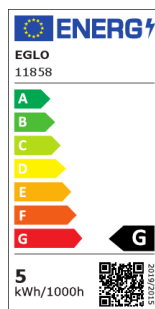

# 11858 LM\_LED\_GU10 - V1

COMMISSION DELEGATED REGULATION (EU) 2019/2015  
with regard to energy labelling of light sources

EGLO Leuchten GmbH, Heiligkreuz 22, 6136 Pill, AT

## General Information

Gaminio kodas	11858
Type	lemputė
šviesi spalva 1	WARM WHITE
Šviestuvo tipas 1	LED-COB
EAN/UPC	9002759118587
Energijos vartojimo efektyvumo klasė	
Lizdo tipas 1	GU10