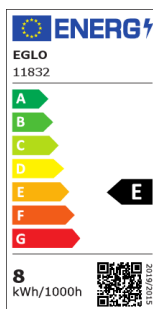

# 11832 LM\_LED\_R7S - V1

COMMISSION DELEGATED REGULATION (EU) 2019/2015  
with regard to energy labelling of light sources

EGLO Leuchten GmbH, Heiligkreuz 22, 6136 Pill, AT

## General Information

Gaminio kodas	11832
Type	lemputė
šviesi spalva 1	WARM WHITE
Šviestuvo tipas 1	LED
EAN/UPC	9002759118327
Energijos vartojimo efektyvumo klasė	
Lizdo tipas 1	R7S