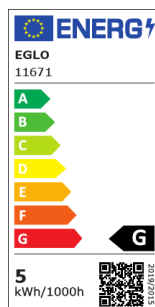

11671 LM_LED_GU10 - V1

COMMISSION DELEGATED REGULATION (EU) 2019/2015
with regard to energy labelling of light sources

EGLO Leuchten GmbH, Heiligkreuz 22, 6136 Pill, AT

General Information

Gaminio kodas	11671
Type	lemputė
šviesi spalva 1	RGB+TW
Šviestuvo tipas 1	LED-RGBTW
EAN/UPC	9002759116712
Energijos vartojimo efektyvumo klasė	

Lizdo tipas 1	GU10
---------------	------

Dimensions

Gaminio skersmuo (mm/in)	50
Gaminio ilgis (mm/in)	68

11671

LM_LED_GU10 - V1

Light Information

Spalvų tolerancija (LED, SDCM)	<6
apšvietimo forma 1	GU10

Technical Information

Lempos galios koeficientas	0,5
Nominali srovė (mA)	42
Nominalus tarnavimo laikas (val.)	25 000
Nominali šviestuvo galia (0,1 W tikslumas)	5
Nominalus tarnavimo laikas (val.)	25 000

Switch information

Funkcija	
Išžiebimo laikas	<0,5 sec
Iššilimo laikas iki 60 proc.	< 1 sec
Perjungimo ciklai	15000