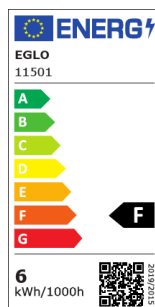

11501 LM_LED_E27 - V3

COMMISSION DELEGATED REGULATION (EU) 2019/2015
with regard to energy labelling of light sources

EGLO Leuchten GmbH, Heiligkreuz 22, 6136 Pill, AT

General Information

Gaminio kodas	11501
Type	lemputė
Šviestuvo tipas 1	LED
EAN/UPC	9002759115012
Energijos vartojimo efektyvumo klasė	

Lizdo tipas 1	E27
---------------	-----

Dimensions

Gaminio skersmuo (mm/in)	60
Gaminio ilgis (mm/in)	105

Light Information

Spalvų tolerancija (LED, SDCM)	<6
apšvietimo forma 1	A60

11501

LM_LED_E27 - V3

Technical Information

Lempos galios koeficientas	0,5
Nominali srovė (mA)	52
Nominalus tarnavimo laikas (val.)	25 000
Nominali šviestuvo galia (0,1 W tikslumas)	6
Nominalus tarnavimo laikas (val.)	25 000

Switch information

Įsižiebimo laikas	0,5 sec
Įšilimo laikas iki 60 proc.	1 sec
Perjungimo ciklai	15000