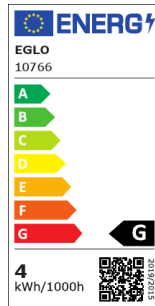

# 10766 LM\_LED\_E14 - V1

COMMISSION DELEGATED REGULATION (EU) 2019/2015  
with regard to energy labelling of light sources

EGLO Leuchten GmbH, Heiligkreuz 22, 6136 Pill, AT

## General Information

Gaminio kodas	10766
Type	lemputė
šviesi spalva 1	WHITE
Šviestuvo tipas 1	LED
EAN/UPC	9002759107666
Energijos vartojimo efektyvumo klasė	

Lizdo tipas 1	E14
---------------	-----