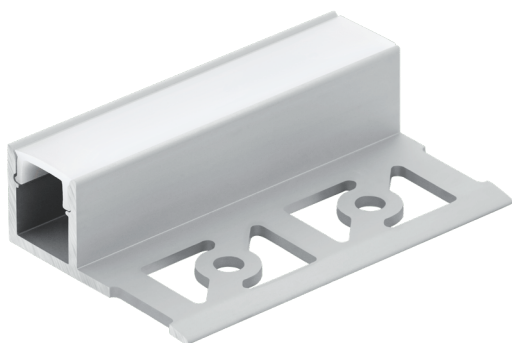

99499

RECESSED PROFILE 4

General Information

Materiāla numurs	99499
Type	piederums
Produktu segments	lekštelpu
temats	cits / nav piešķirams

Dimensions

Izstrādājuma augstums (mm/in)	13
Izstrādājuma platums (mm/in)	13
Izstrādājuma garums (mm/in)	1000
Neto svars (kg)	0,19

Material & Colour

Korpusa materiāls	alumīnijs
Korpusa krāsa	alumīnijs
Stikla/Abažūra materiāls	plastmasa
Stikla/Abažūra krāsa	balts

Functionality

Slēdža tips	bez slēdža
Akumulators	Nē

99499

RECESSED PROFILE 4